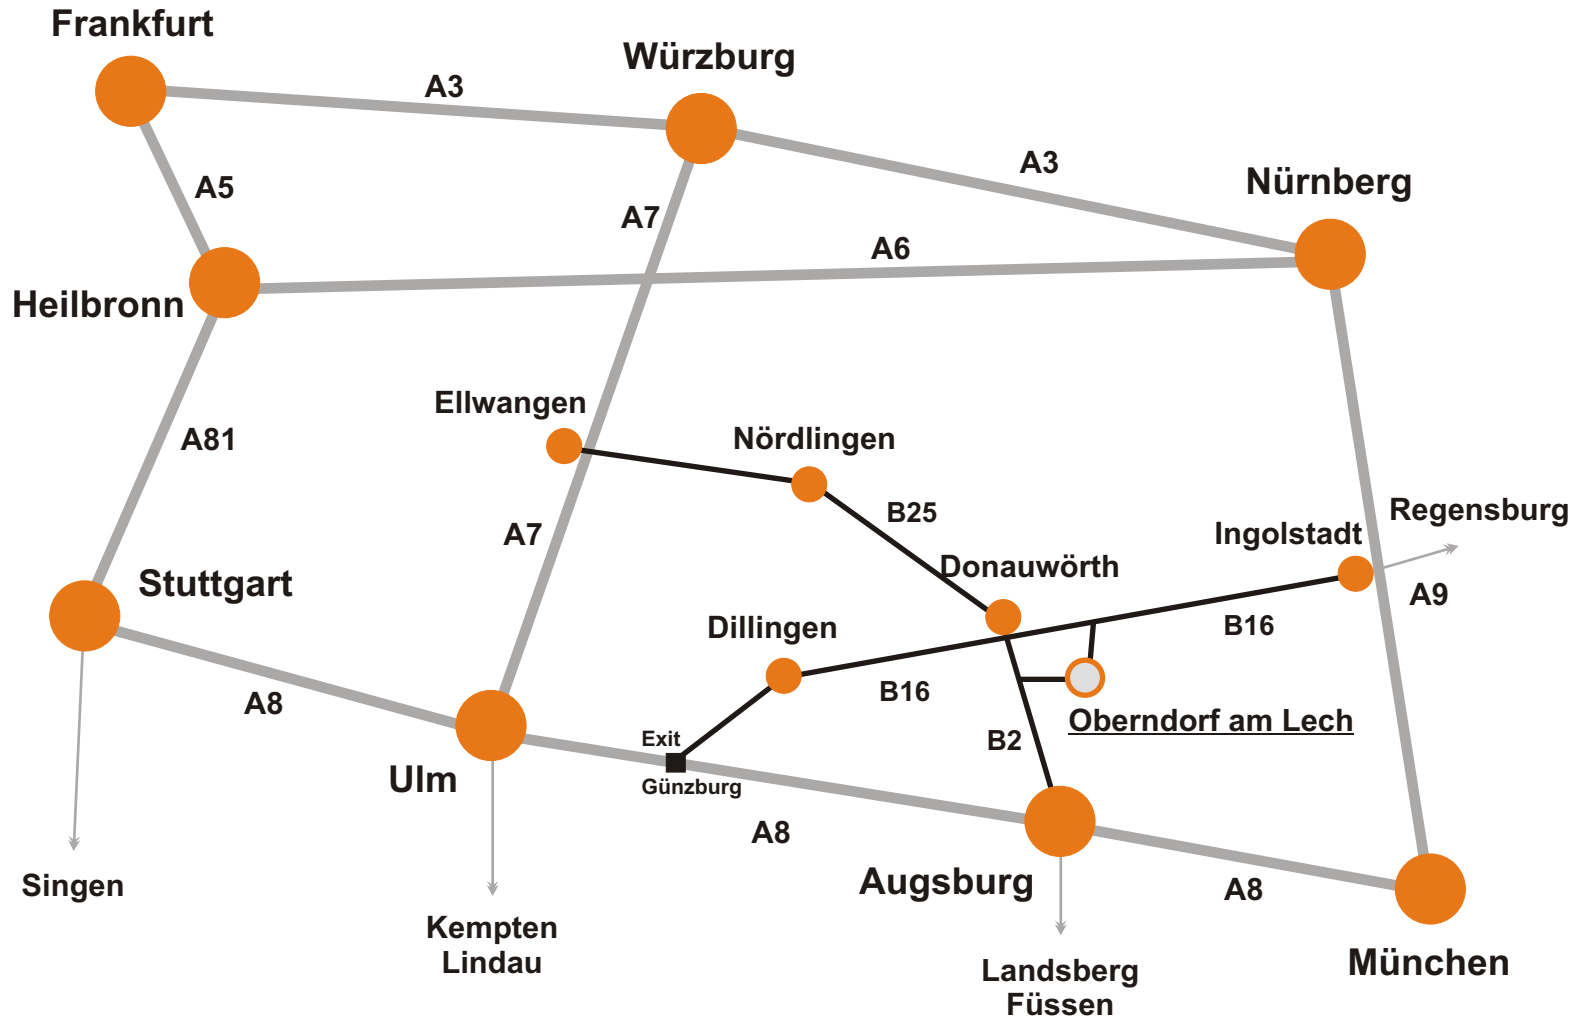

Ihre Anfahrt zu TIGRA, Oberndorf Your way to TIGRA, Oberndorf

TIGRA Hartstoff GmbH

Gewerbering 2
86698 Oberndorf am Lech

Tel. +49 9090 9680 -01
Fax +49 9090 9680 -50

E-Mail info@tigra.de
www.tigra.de