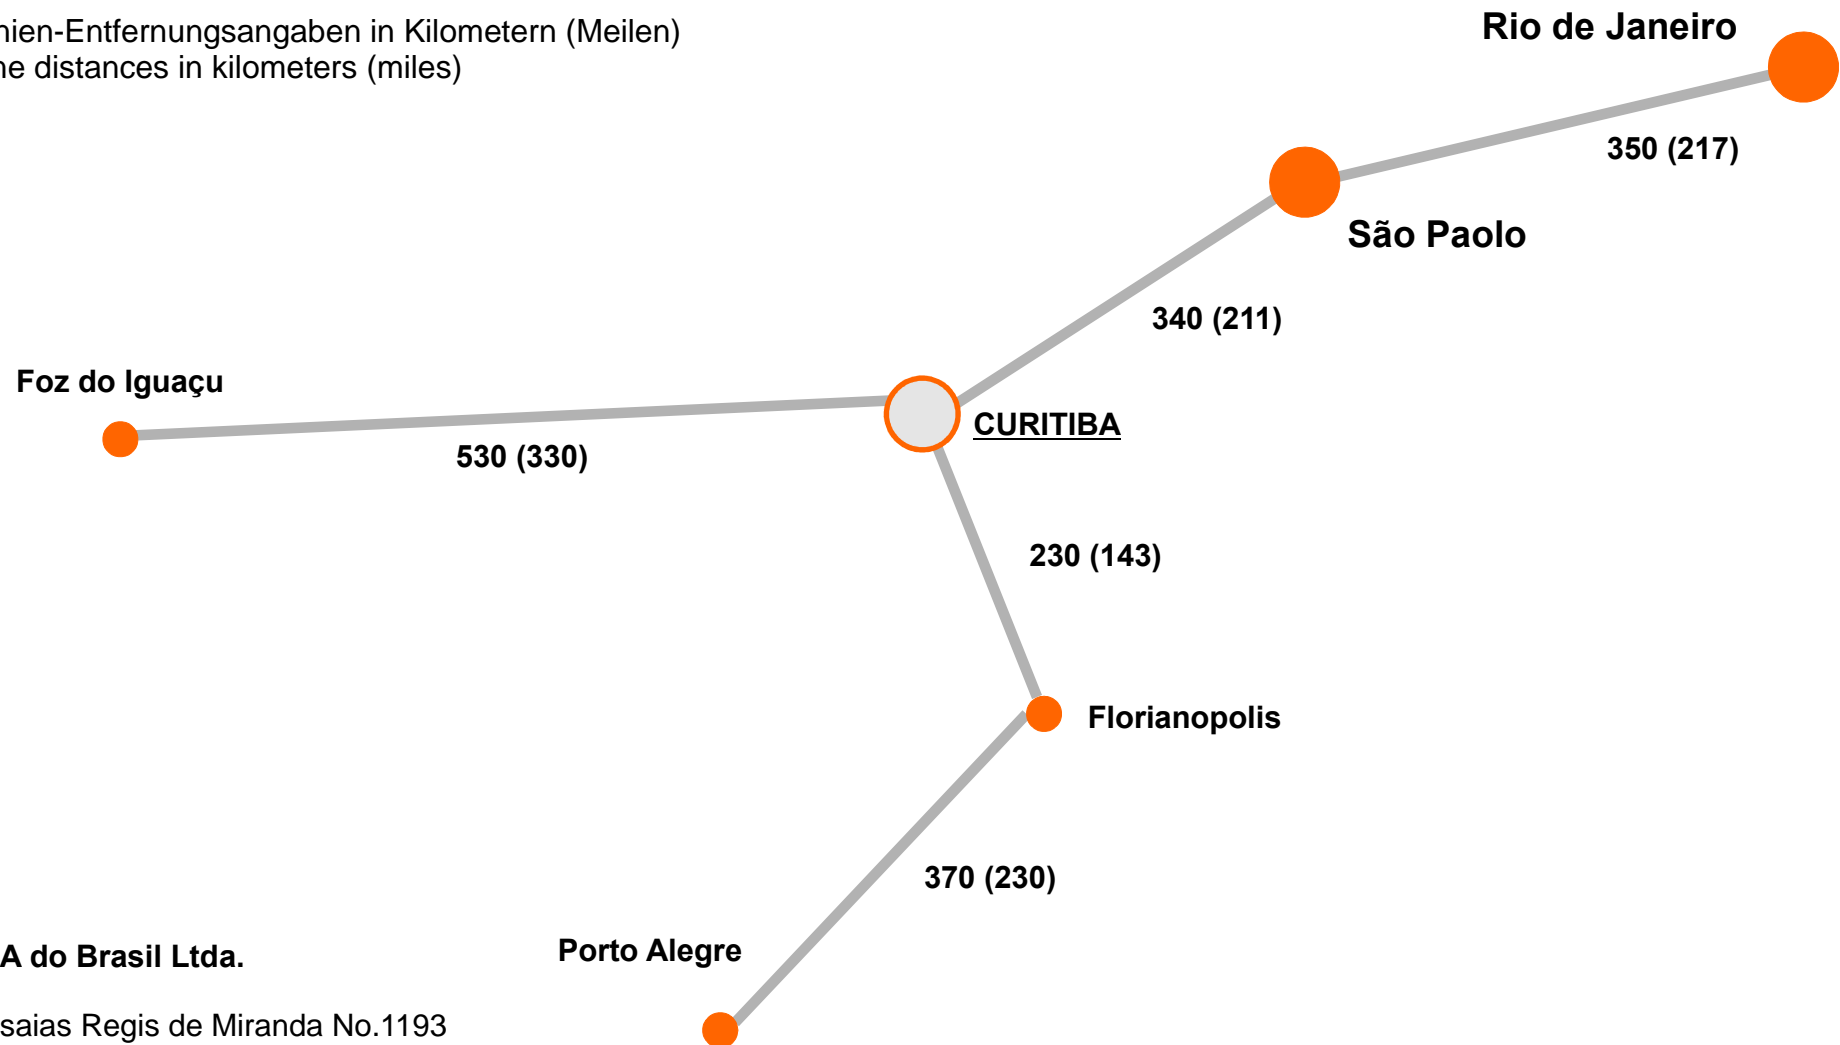

Ihre Anfahrt zu TIGRA do Brasil Your way to TIGRA do Brasil

Luftlinien-Entfernungsangaben in Kilometern (Meilen)
Air-line distances in kilometers (miles)

TIGRA do Brasil Ltda.

Rua Isaias Regis de Miranda No.1193
Sala 8- Bairro Vila Hauer
Curitiba-Paraná
BRASIL